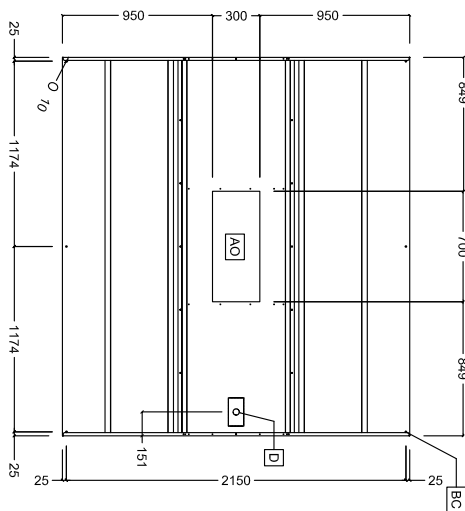

Omschrijving

Punt nr

Afzuigkap voor eiland opstelling. Uitgevoerd met V-vormige binnenkap. Uitwendig met vlakke kopzijden en lengtezijden.
afzuigcapaciteit 5900 m³/uur
vetfilters 8x 500x400x30 mm
lucht afvoeropeningen 2x 298x262 mm

Gekeurd: _____

Electrolux
PROFESSIONAL

Dampkappen Afzuigkap, rvs AISI304, rvs labyrint filters, eilandmodel, 2400x2200mm

Front aanzicht

Zij aanzicht

Boven aanzicht

Algemene Gegevens:

Afmetingen, extern, breedte:	2400 mm
Afmetingen, extern, diepte:	2200 mm
Afmetingen, extern, hoogte:	500 mm
Gewicht, netto:	92 kg