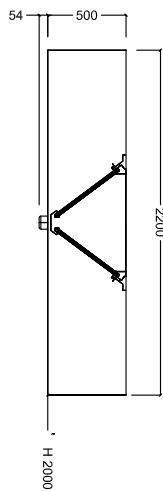

Omschrijving

Punt nr

Afzuigkap voor eiland opstelling. Uitgevoerd met V-vormige binnenkap. Uitwendig met vlakke kopzijden en lengtezijden.
afzuigcapaciteit 5900 m³/uur
vetfilters 8x 500x400x30 mm
lucht afvoeropeningen 2x 298x262 mm

Gekeurd: _____

Electrolux
PROFESSIONAL

Dampkappen Afzuigkap, rvs AISI304, rvs labyrint filters, eilandmodel, 2400x2200mm

Front aanzicht

Zij aanzicht

Boven aanzicht

Algemene Gegevens:

Afmetingen, extern, breedte:	2400 mm
Afmetingen, extern, diepte:	2200 mm
Afmetingen, extern, hoogte:	500 mm
Gewicht, netto:	92 kg